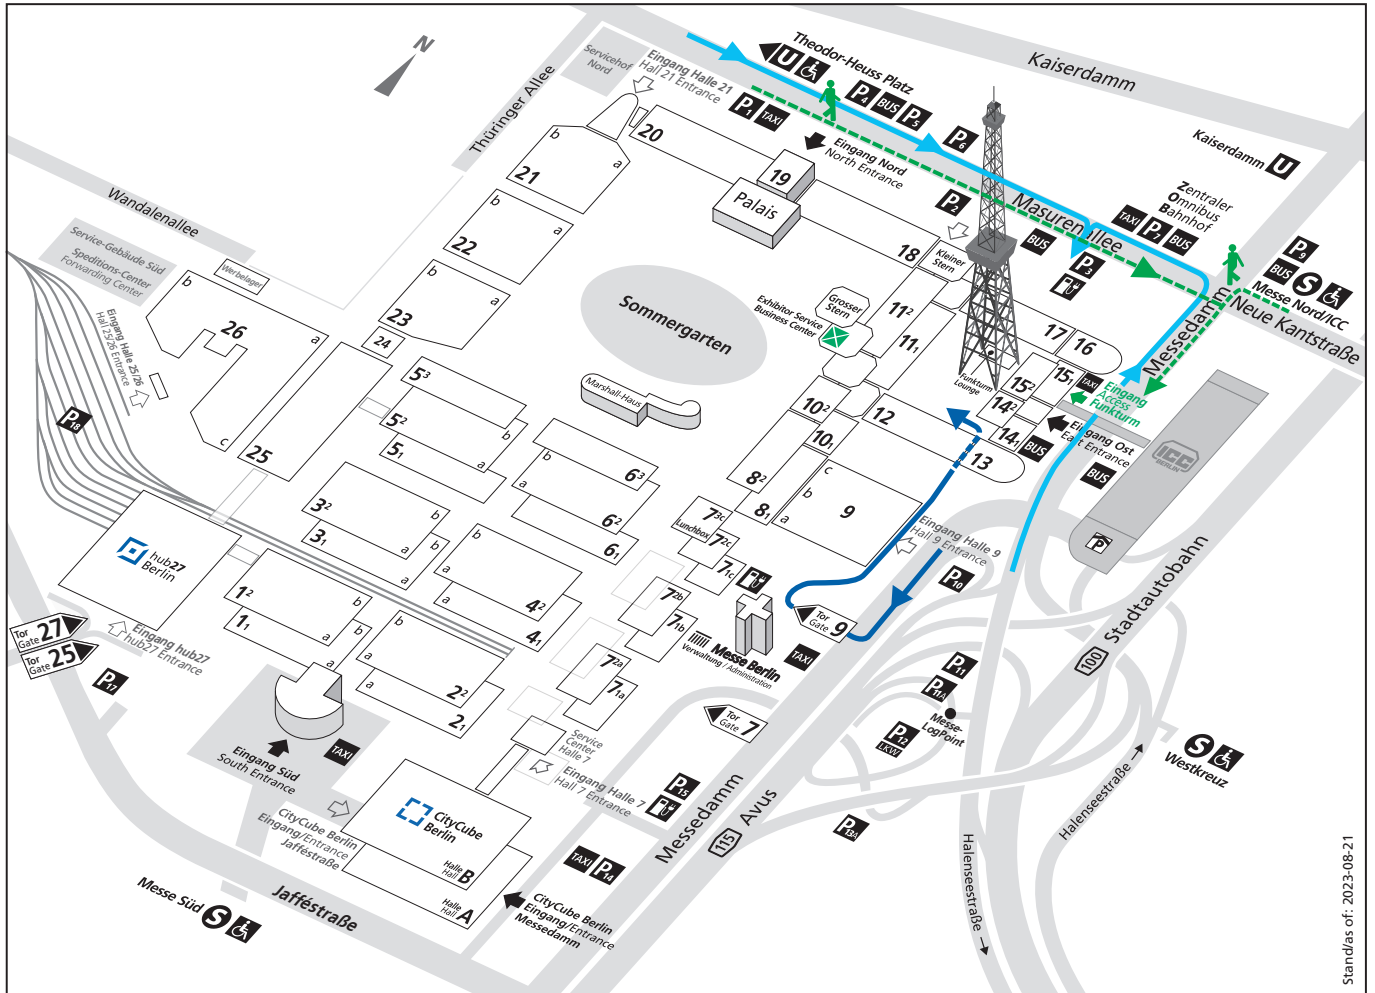

**Messegelände**  
Exhibition Grounds

**Zufahrt zum Funkturm**  
Access to Funkturm

- **Zufahrt zum Funkturm über Messedamm / Tor 9**  
Access to Funkturm via Messedamm / Gate 9
- - - **Fußweg zum Eingang Funkturm**  
(S-Bahn Station Messe Nord, U-Bahn Station Theodor-Heuss-Platz)
- **Zufahrt Parkplatz P3**  
Access to parking space